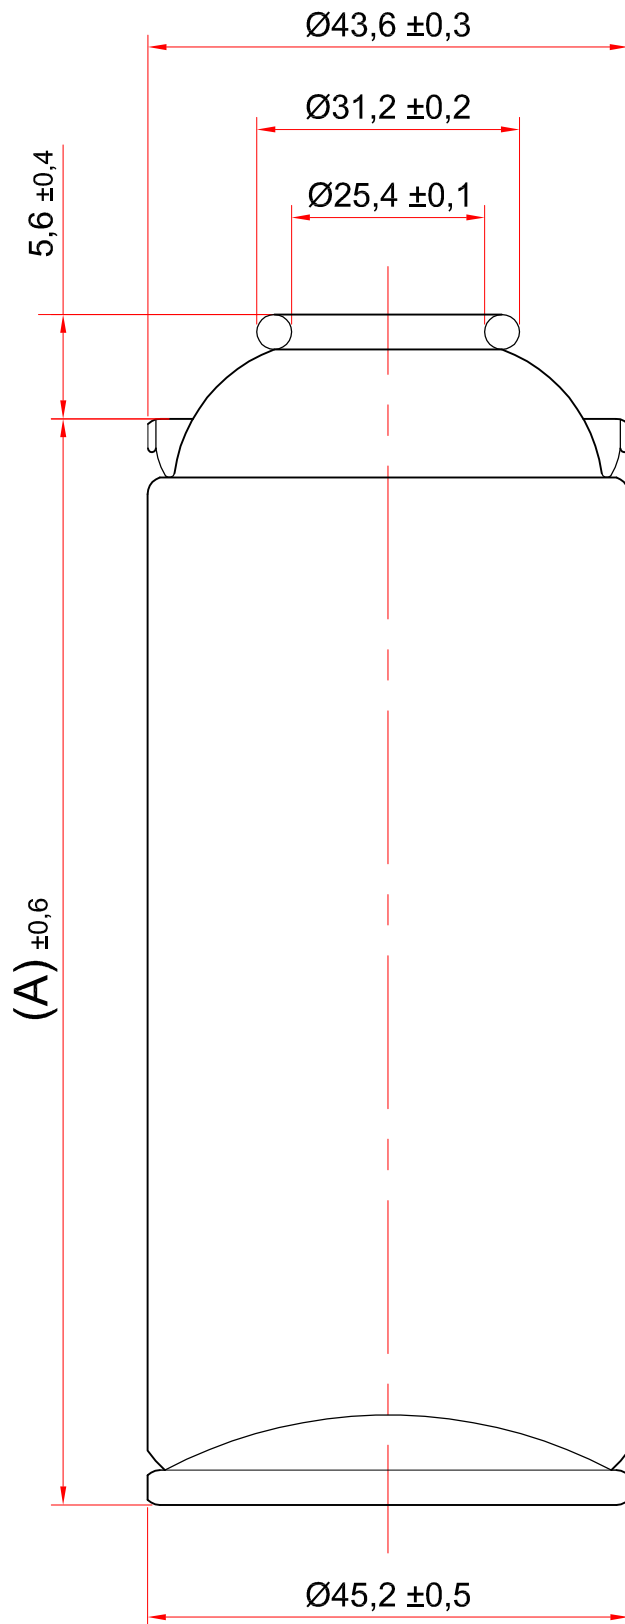

NÃO REPRODUZIR ESTE DESENHO
QUANDO NECESSÁRIO SOLICITAR CÓPIA
AO DEPARTAMENTO TÉCNICO.

AEROSSOL Ø45mm	
DESCRIÇÃO	(A) $\pm 0,6$
Ø45x95	95,0
Ø45x110	110,0
Ø45x112	112,0
Ø45x130	130,0
Ø45x137	137,0
Ø45x140	140,0
Ø45x150	150,0
Ø45x153	153,0
Ø45x155	155,0
Ø45x166	166,0
Ø45x178	178,0
Ø45x206	206,0
Ø45x240	240,0